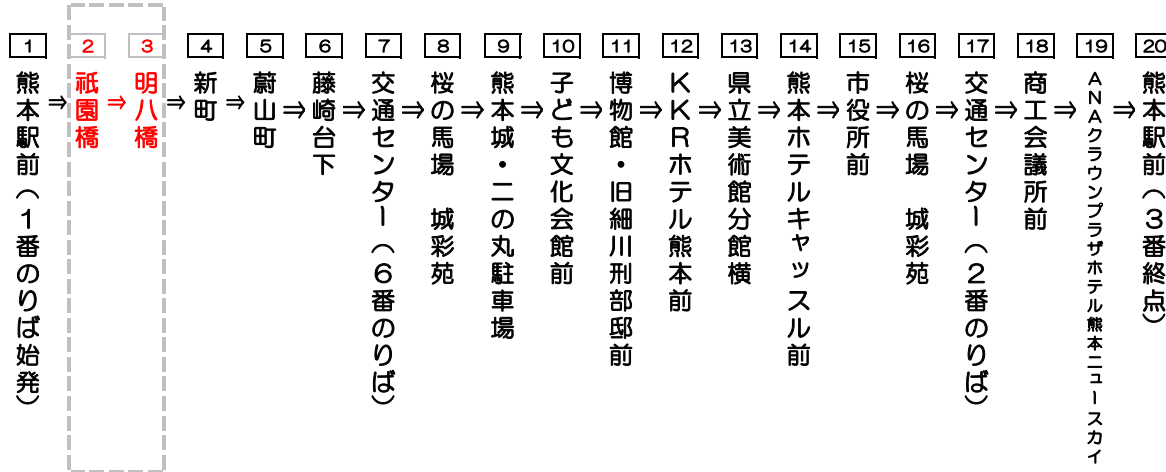

平成30年11月11日（日） 風流街浪漫フェスタ開催時交通規制に伴う 熊本城周遊バス『しろめぐりん』迂回運行のお知らせ

『しろめぐりん』は、下記のとおり迂回にて運行いたしますのでよろしくお願い致します。
規制時間帯は**休止するバス停**がありますのでご注意ください。

規制時間：11/11(日) 9:00~15:00
規制区間：右図の通り

◆熊本駅前 始発~14:30発迄 右図の通り迂回運行

- ・②祇園橋、③明八橋バス停を休止。
- ・代替バス停として、電車通り沿い祇園橋、呉服町バス停に臨時停車します（右図）。

◆熊本駅前 15:00発以降 通常運行

9:00~15:00は停車しません

【迂回経路図】