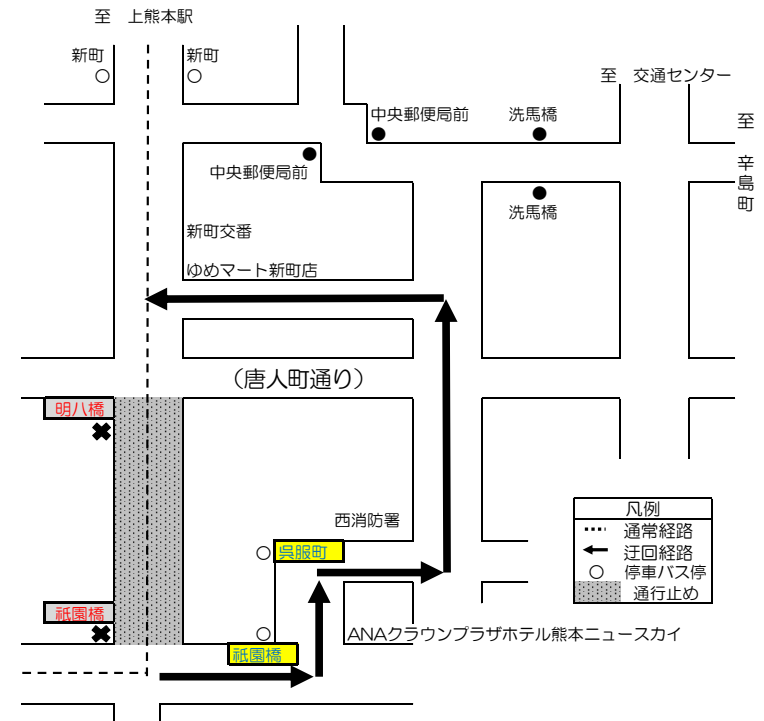

平成30年11月11日（日） 風流街浪漫フェスタ開催時交通規制に伴う 熊本城周遊バス『しろめぐりん』迂回運行のお知らせ

『しろめぐりん』は、下記のとおり迂回にて運行いたしますのでよろしくお願い致します。
規制時間帯は**休止するバス停**がありますのでご注意ください。

規制時間：11/11(日) 9:00~15:00
規制区間：右図の通り

◆熊本駅前 始発~14:30発迄 右図の通り迂回運行

- ・②祇園橋、③明八橋バス停を休止。
- ・代替バス停として、電車通り沿い祇園橋、呉服町バス停に臨時停車します（右図）。

◆熊本駅前 15:00発以降 通常運行

9:00~15:00は停車しません

【迂回経路図】

お問い合わせ 熊本都市バス
本山営業所 096-312-5077