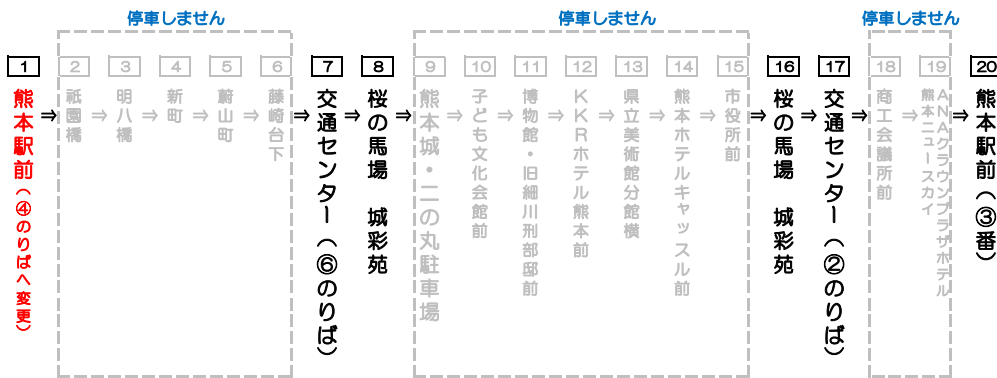

# 平成30年2月18日(日) 熊本城マラソン開催時交通規制に伴う 熊本城周遊バス「しろめぐりん」迂回運行のお知らせ

『しろめぐりん』は下記のとおり運休および、一部の時間帯を臨時ダイヤで迂回運行いたしますのでよろしくお願いいたします。  
尚、道路状況により大幅な遅延が生じる場合がありますので予めご了承ください。

## ◆熊本駅始発～10:00発迄 **運休**

## ◆熊本駅10:20発～15:40発 下記の通り**迂回運行**

- ・熊本駅前(通常①のりば)から、**④のりば(熊本駅・森都心プラザ前:右図)**に変更
- ・迂回運行中は**バス停発車時刻の変更、また停車しないバス停があります**のでご注意ください。