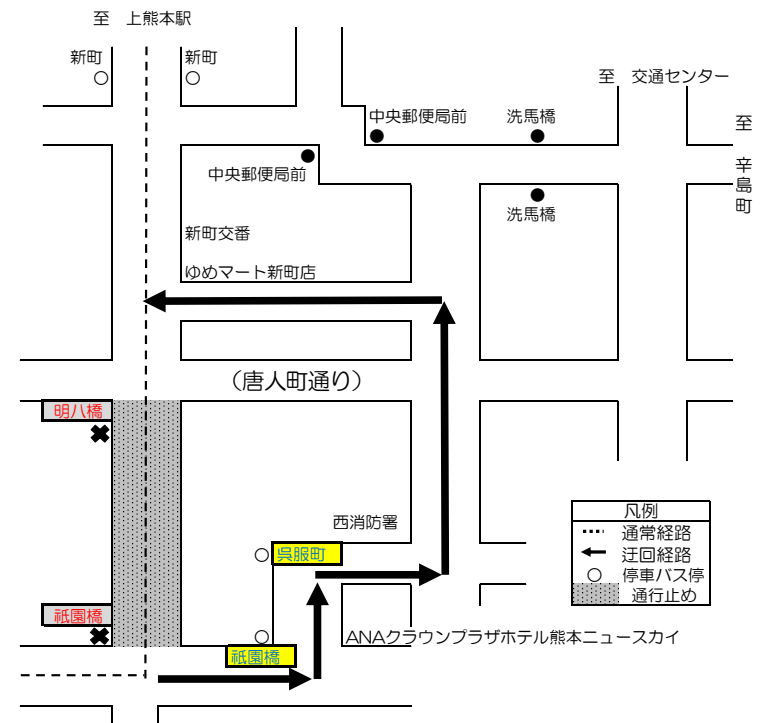

平成29年11月12日（日） 風流街浪漫フェスタ開催時交通規制に伴う 熊本城周遊バス『しろめぐりん』迂回運行のお知らせ

『しろめぐりん』は、下記のとおり迂回にて運行いたしますのでよろしくお願い致します。
規制時間帯は**休止するバス停**がありますのでご注意ください。

規制時間：11/12(日) 9:00~15:00
規制区間：右図の通り

◆熊本駅前 始発~14:30発迄 右図の通り迂回運行

- ・②祇園橋、③明八橋バス停を休止。
- ・代替バス停として、電車通り沿い祇園橋、呉服町バス停に臨時停車します（右図）。

◆熊本駅前 15:00発以降 通常運行

9:00~15:00は停車しません

【迂回経路図】

お問い合わせ 熊本都市バス
本山営業所 096-312-5077