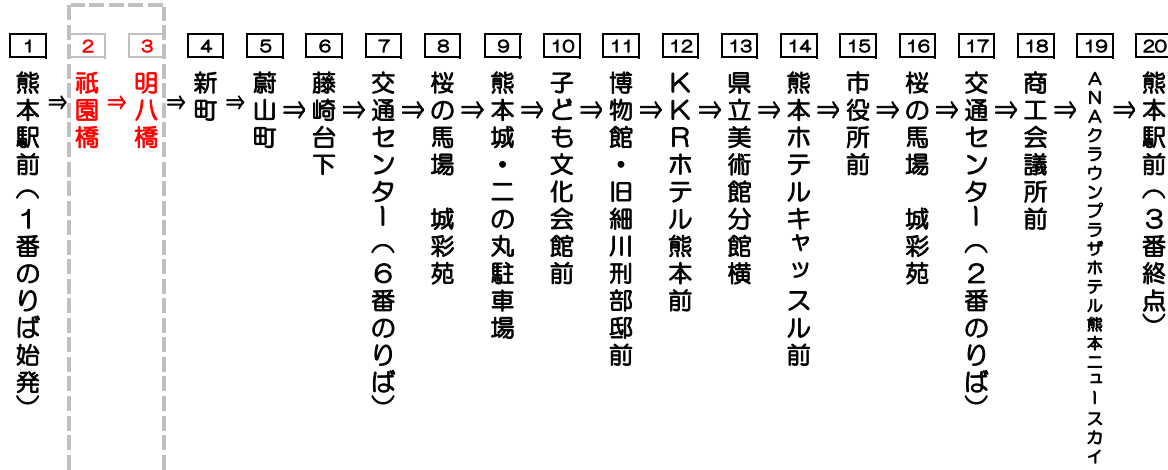

平成29年11月12日（日） 風流街浪漫フェスタ開催時交通規制に伴う 熊本城周遊バス『しろめぐりん』迂回運行のお知らせ

『しろめぐりん』は、下記のとおり迂回にて運行いたしますのでよろしくお願い致します。
規制時間帯は**休止するバス停**がありますのでご注意ください。

規制時間：11/12(日) 9:00~15:00
規制区間：右図の通り

◆熊本駅前 始発~14:30発迄 右図の通り迂回運行

- ・②祇園橋、③明八橋バス停を休止。
- ・代替バス停として、電車通り沿い祇園橋、呉服町バス停に臨時停車します（右図）。

◆熊本駅前 15:00発以降 通常運行

9:00~15:00は停車しません